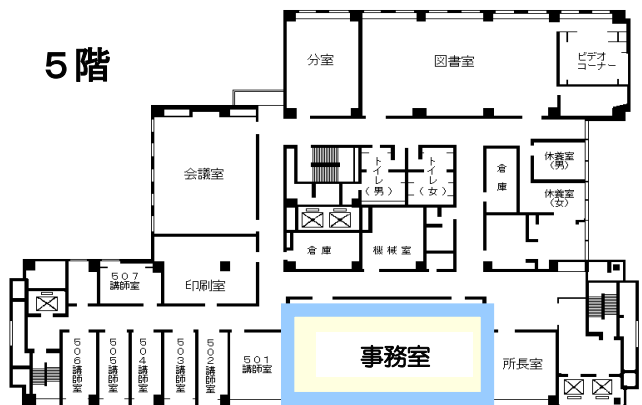

自治研修所各階平面図

() は収容定員

階	ゾーニング
9～12	アイリス愛知 (スカイラウンジ、宿泊等)
8	愛知 講堂, 教室2, 演習室
7	大教室, 教室3, 演習室3
6	教室3, 演習室4
5	事務室, 図書室, 講師室
4	OA室, 視聴覚室, 教室, 演習室3
1～3	アイリス愛知 (ロビー、和・洋会議室、レストラン)

8階

7階

6階

5階

4階

● 飲料水自動販売機 4階、7階ラウンジA
6階ラウンジ

● 自治研修所内はすべて禁煙となっております