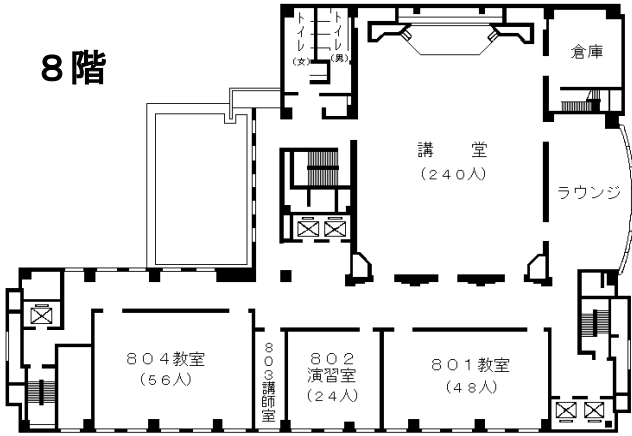

自治研修所各階平面図

() は収容定員

階	ゾーニング
9～12	アイリス愛知 (スカイラウンジ、宿泊等)
8	愛知 講堂, 教室2, 演習室
7	大教室, 教室3, 演習室3
6	教室3, 演習室4
5	事務室, 図書室, 講師室
4	OA室, 視聴覚室, 教室, 演習室3
1～3	アイリス愛知 (ロビー、和・洋会議室、レストラン)

8階

7階

6階

5階

4階