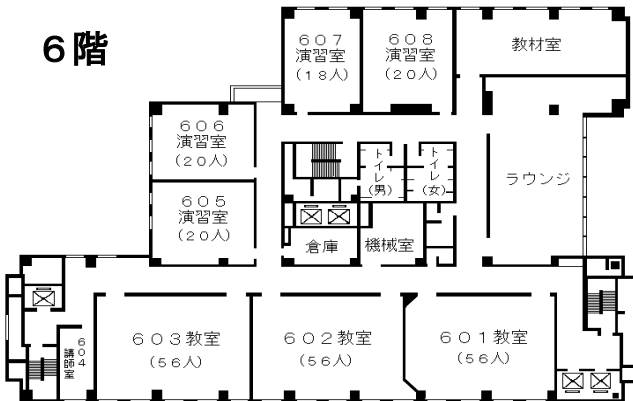

自治研修所各階平面図

() は収容定員

階	ゾーニング
9～12	アイリス愛知 (スカイラウンジ、宿泊等)
8	愛知 講堂, 教室2, 演習室
7	大教室, 教室3, 演習室3
6	教室3, 演習室4
5	事務室, 図書室, 講師室
4	OA室, 視聴覚室, 教室, 演習室3
1～3	アイリス愛知 (ロビー、和・洋会議室、レストラン)

8階

7階

6階

5階

4階