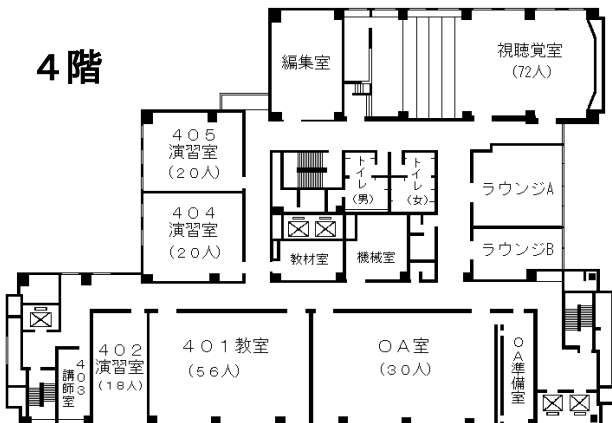

自治研修所各階平面図

() は収容定員

階	ゾーニング
9～12	アイリス愛知 (スカイラウンジ、宿泊等)
8	愛知 講堂, 教室2, 演習室
7	大教室, 教室3, 演習室3
6	教室3, 演習室4
5	事務室, 図書室, 講師室
4	OA室, 視聴覚室, 教室, 演習室3
1～3	アイリス愛知 (ロビー、和・洋会議室、レストラン)

8階

7階

6階

5階

4階