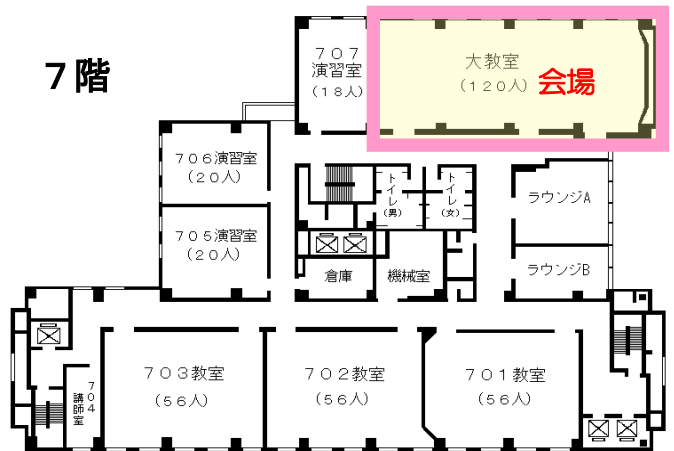

自治研修所各階平面図

() は収容定員

階	ゾーニング
9～12	アイリス愛知 (スカイラウンジ、宿泊等)
8	愛知 講堂, 教室2, 演習室
7	大教室, 教室3, 演習室3
6	教室3, 演習室4
5	事務室, 図書室, 講師室
4	OA室, 視聴覚室, 教室, 演習室3
1～3	アイリス愛知 (ロビー、和・洋会議室、レストラン)

8階

7階

6階

5階

4階

● 飲料水自動販売機 4階、7階ラウンジA
6階ラウンジ

● 自治研修所内はすべて禁煙となっております